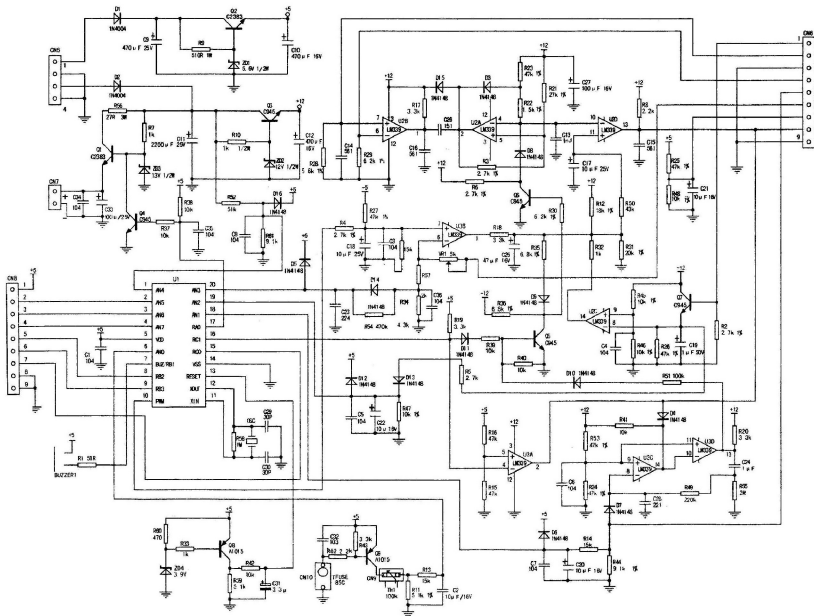

格兰仕 IMP1, HYP1 系列电磁炉功率输出板电路图

格兰仕 IMP1、HYP1 系列电磁炉主控板电路图

格蘭仕 HYP1 系列电磁炉按键板电路图