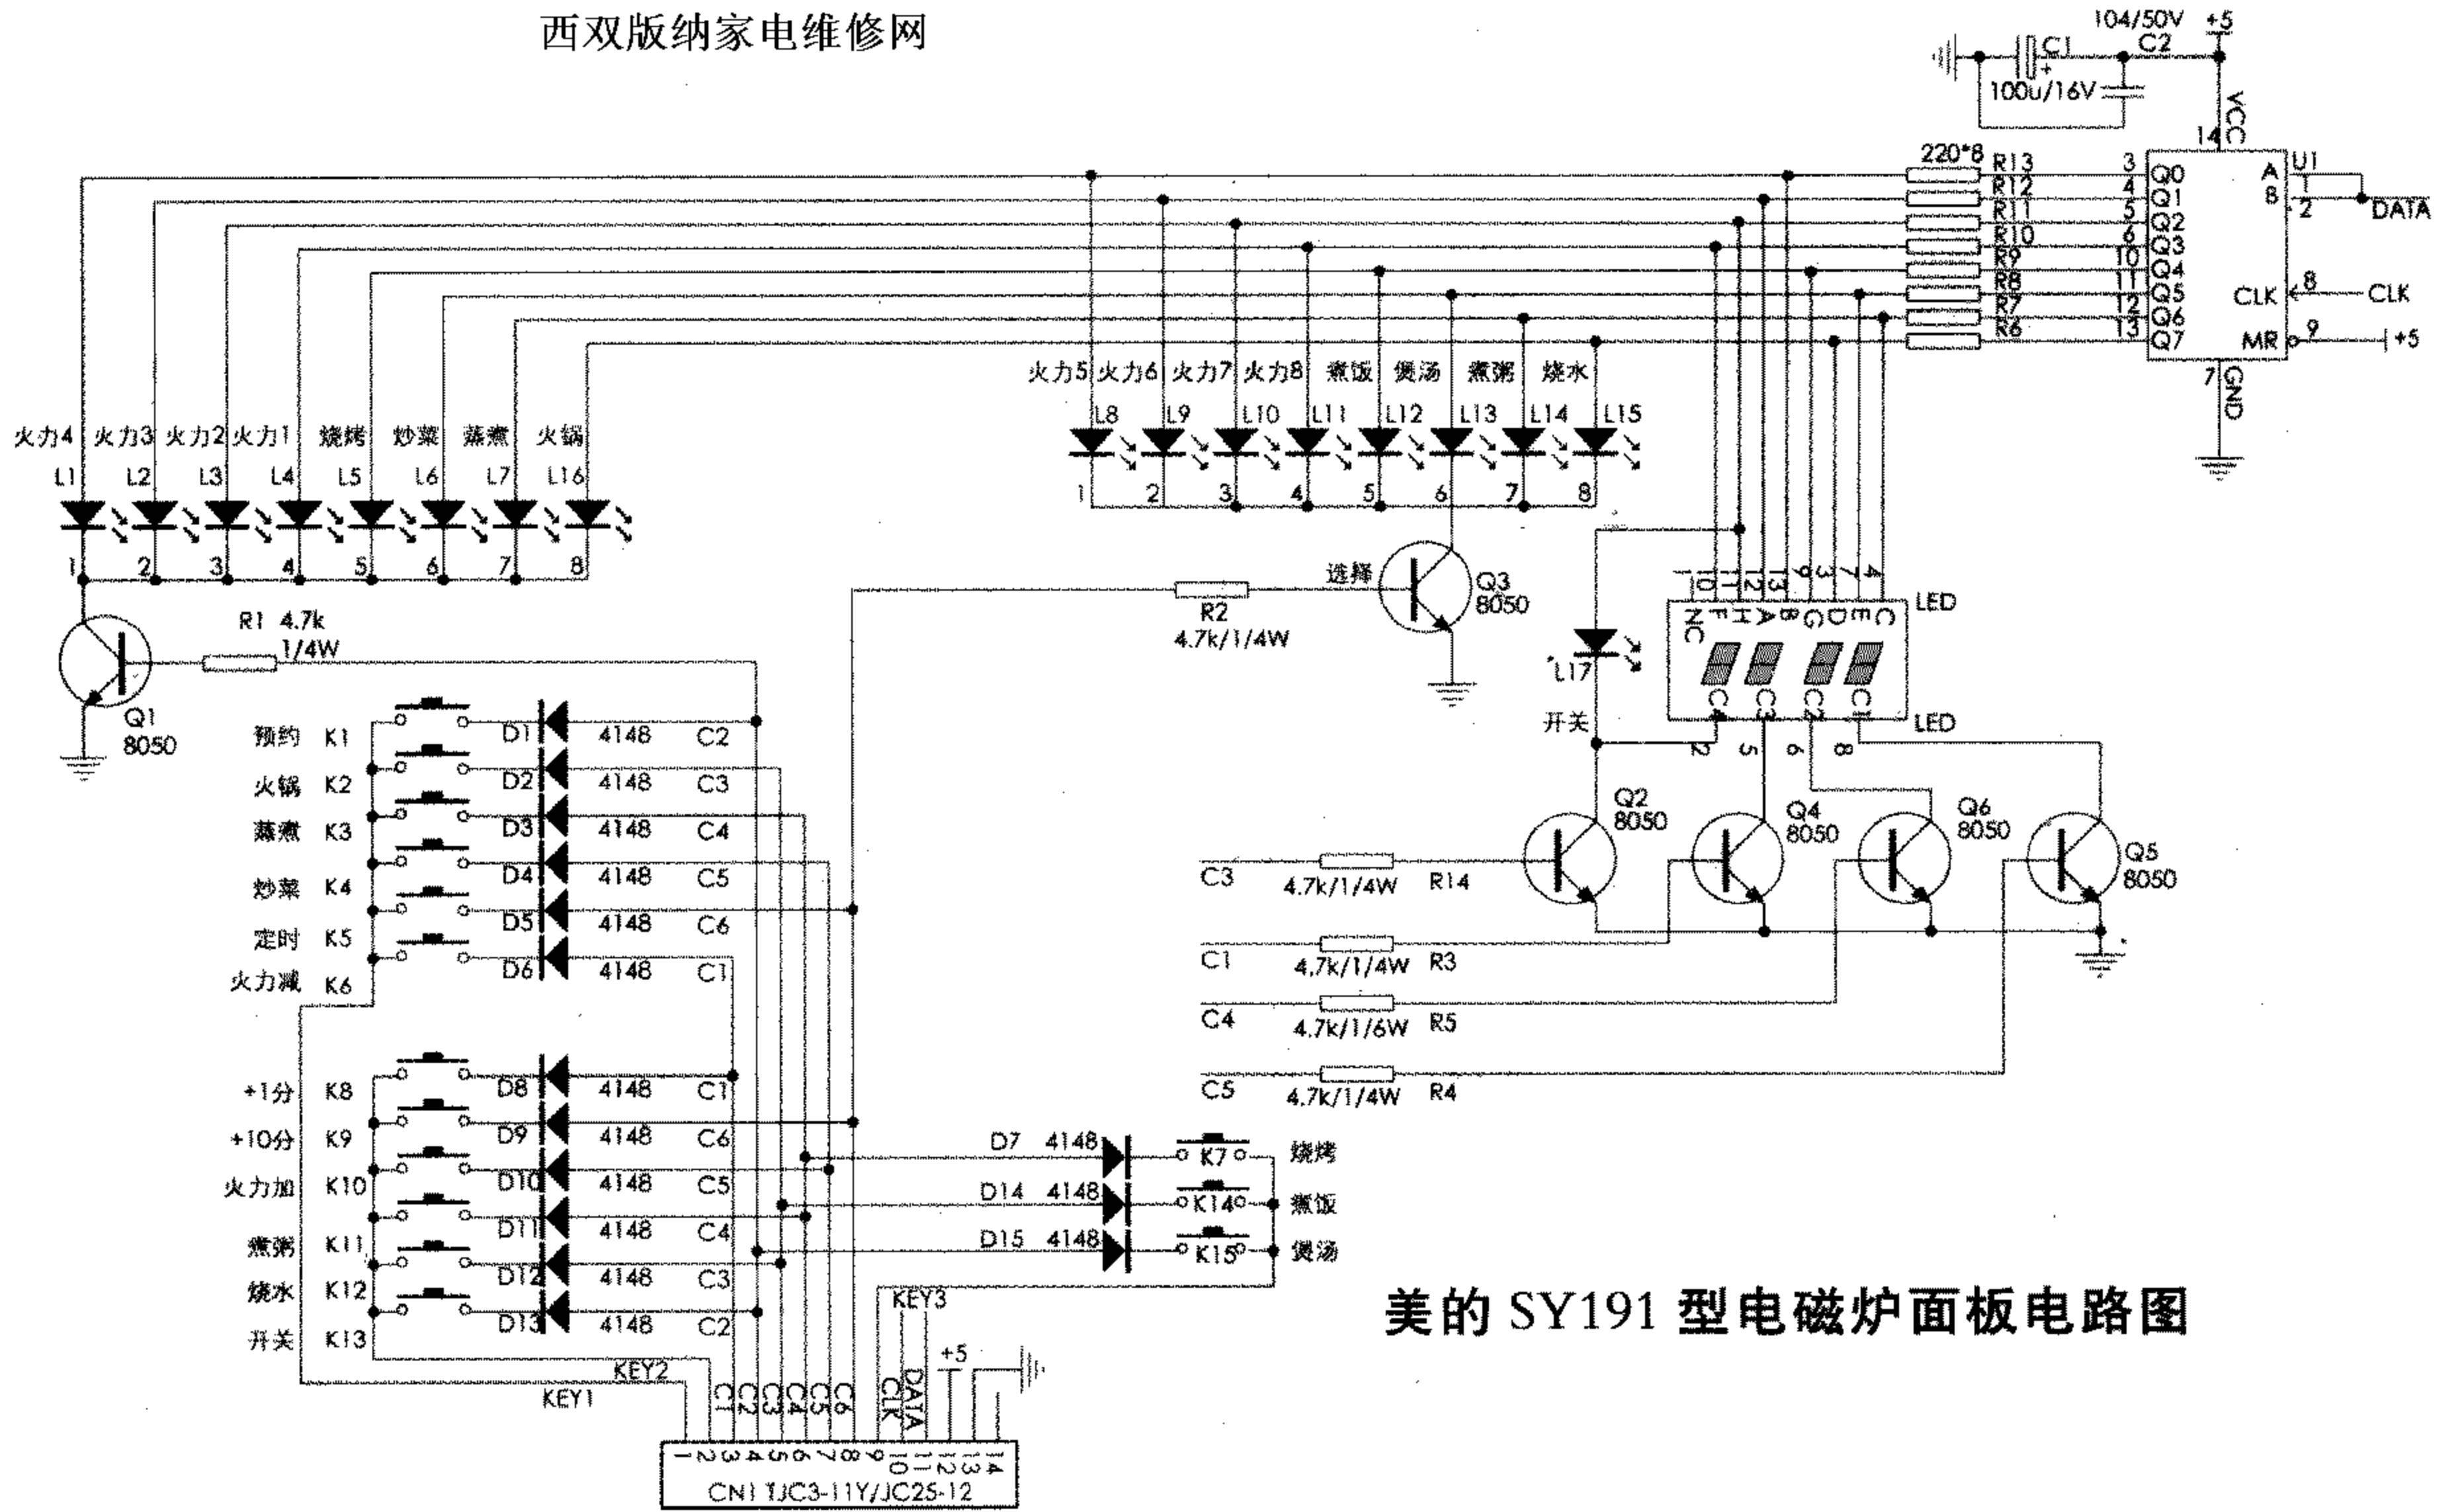

# 美的 SY191 型电磁炉电路原理图

西双版纳家电维修网

美的 SY191 型电磁炉面板电路图

美的 SY191 型电磁炉主板电路原理图