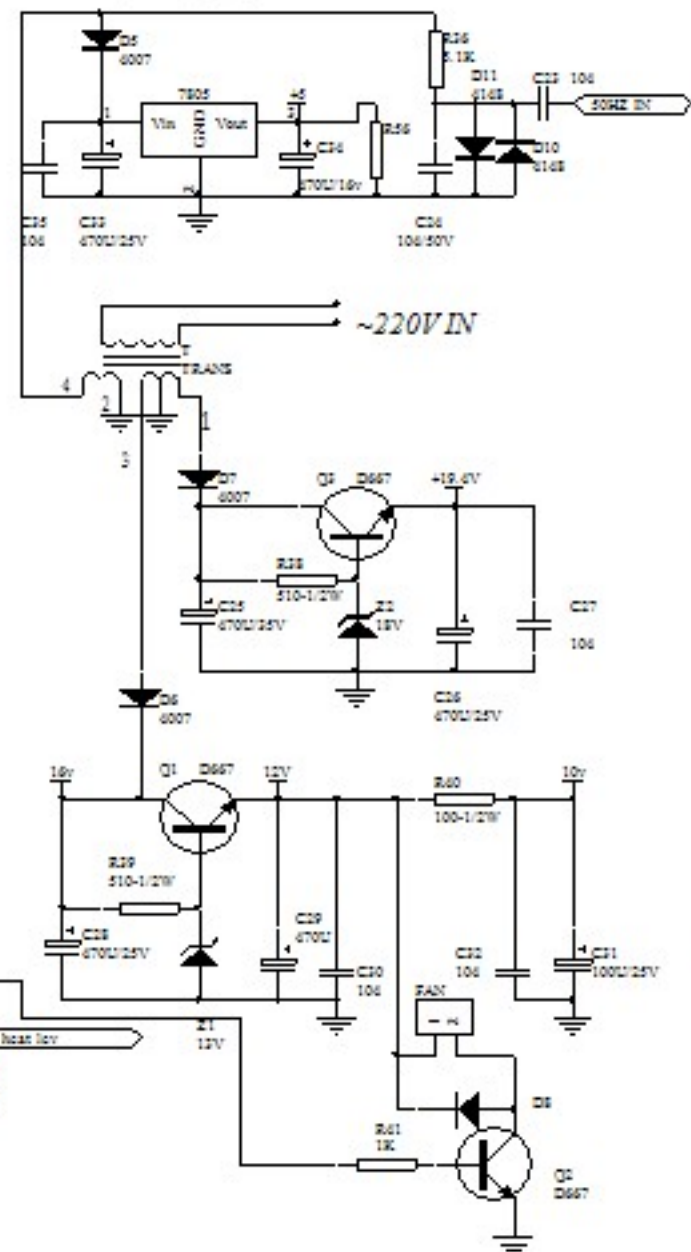

美的 MC-PSD/A/B

美的 MC-PSD/A/B

控制板电源

控制板

Title		Revision	
Size	Number	V4.0	
Letter			
Date	10-Dec-2002	1.4.0	Sheet of
File	D:\dell\del\del		Drawn By