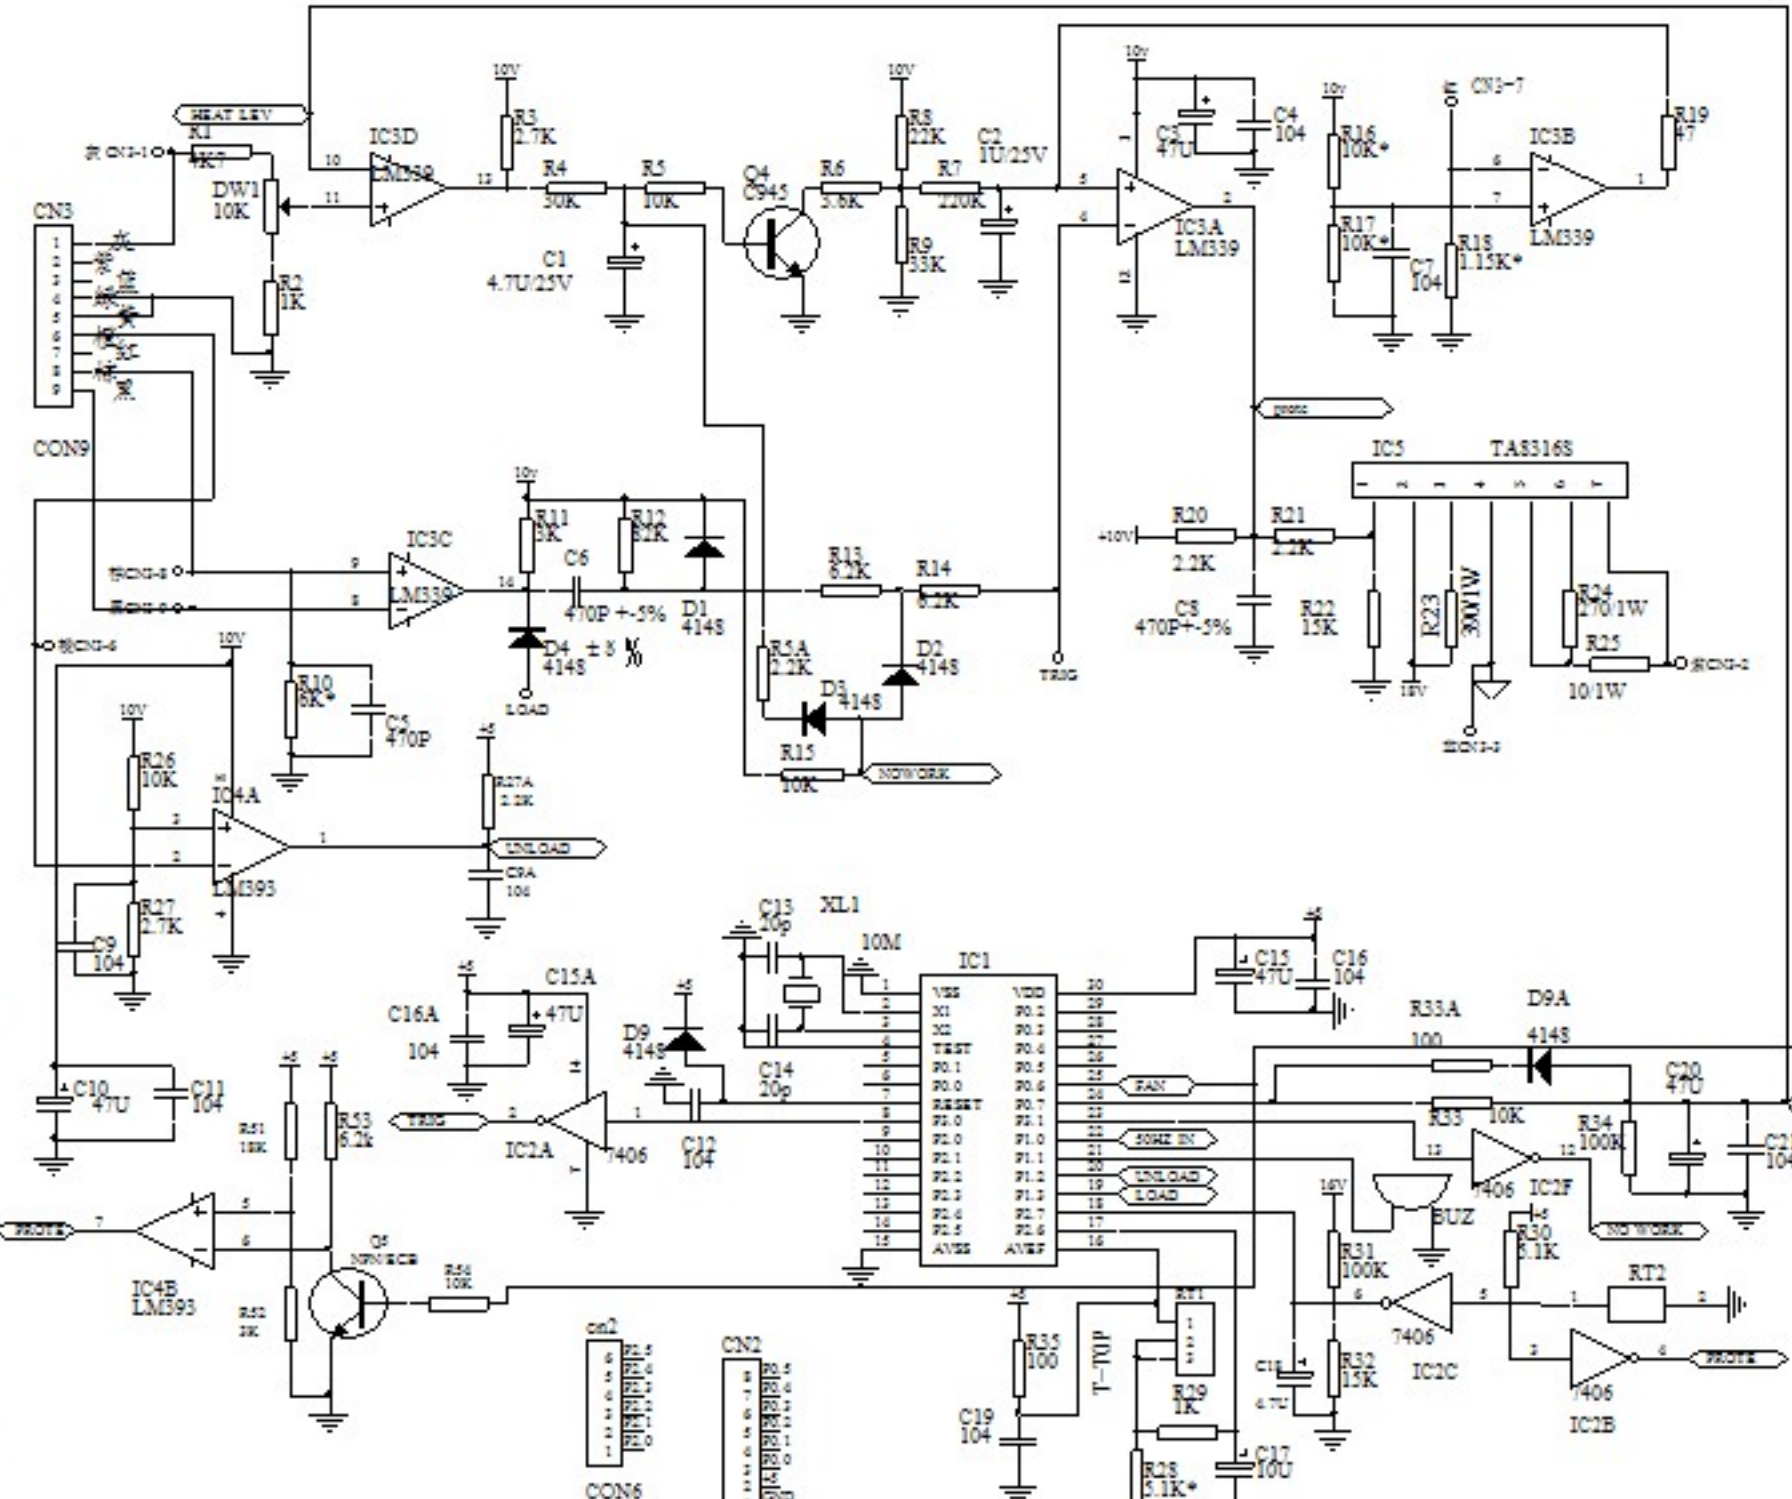

美的 MC-PSD/A/B

美的 MC-PSD/A/B

控制板电源

控制板

Title		Revision	
Size	Number	V4.0	
Letter			
Date	10-Dec-2002	1.4.0	Sheet of
File	D:\dell\del\del		Drawn By