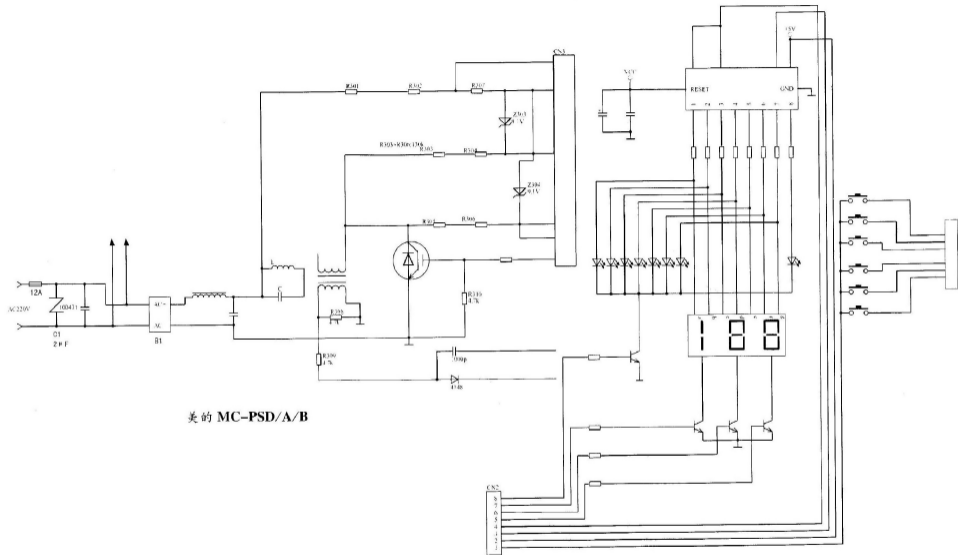

美的 MC-PSD/A/B

美的 MC-PSD/A/B

控制板电源

控制板

Title		Revision	
Size	Number	V4.0	
Letter			
Date	10-Dec-2002	1.4.0	Sheet of
File	D:\dell\del\del		Drawn By